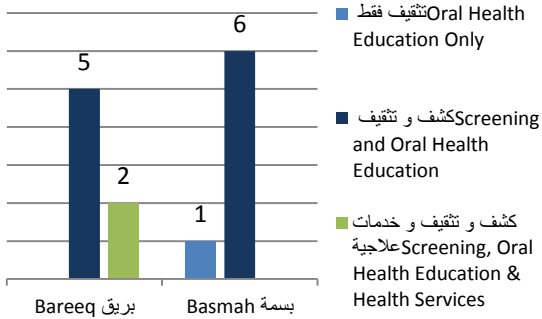

وحدة خدمات المجتمع Community Service Unit 1436-1435 2015-2014

عدد المشاركات التطوعية
Number of Events

مجموع ساعات خدمة المجتمع
Community Service Hours

خدمات المجتمع المقدمة
Community Services Provided

المستفيدين
Beneficiaries