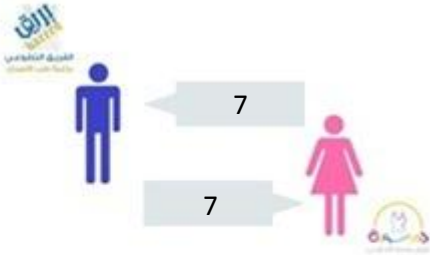

وحدة خدمات المجتمع Community Service Unit 1436-1435 2015-2014

عدد المشاركات التطوعية
Number of Events

مجموع ساعات خدمة المجتمع
Community Service Hours

خدمات المجتمع المقدمة
Community Services Provided

المستفيدين
Beneficiaries