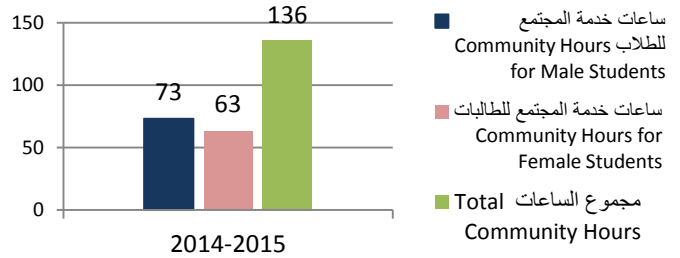

وحدة خدمات المجتمع Community Service Unit 1436-1435 2015-2014

عدد المشاركات التطوعية
Number of Events

مجموع ساعات خدمة المجتمع
Community Service Hours

خدمات المجتمع المقدمة
Community Services Provided

المستفيدين
Beneficiaries