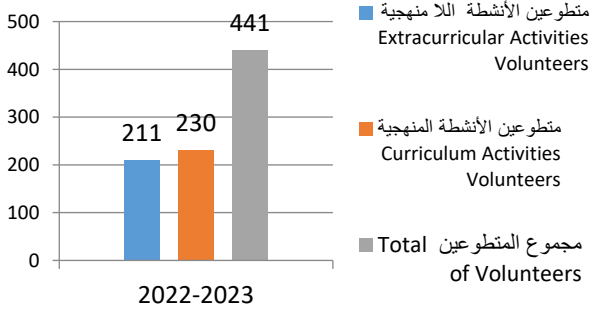

عدد المشاركات التطوعية
Number of Volunteers

مجموع ساعات خدمة المجتمع
Community Service Hours

الشركاء
Partnership

المستفيدين
Beneficiaries

الحملات المستدامة
sustainable campaigns