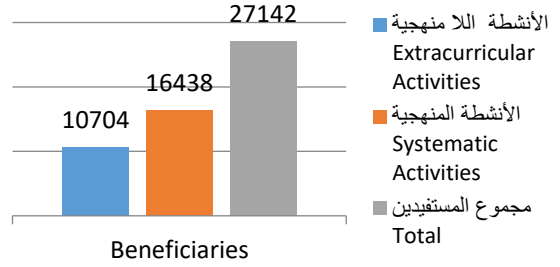

عدد المشاركات التطوعية
Number of Volunteers

مجموع ساعات خدمة المجتمع
Community Service Hours

الشركاء
Partnership

المستفيدين
Beneficiaries

الحملات المستدامة
sustainable campaigns