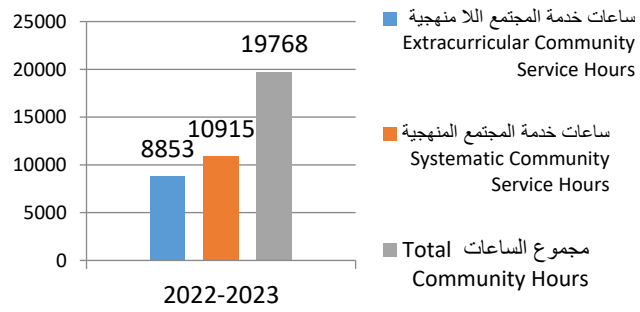

عدد المشاركات التطوعية
Number of Volunteers

مجموع ساعات خدمة المجتمع
Community Service Hours

الشركاء
Partnership

المستفيدين
Beneficiaries

الحملات المستدامة
sustainable campaigns