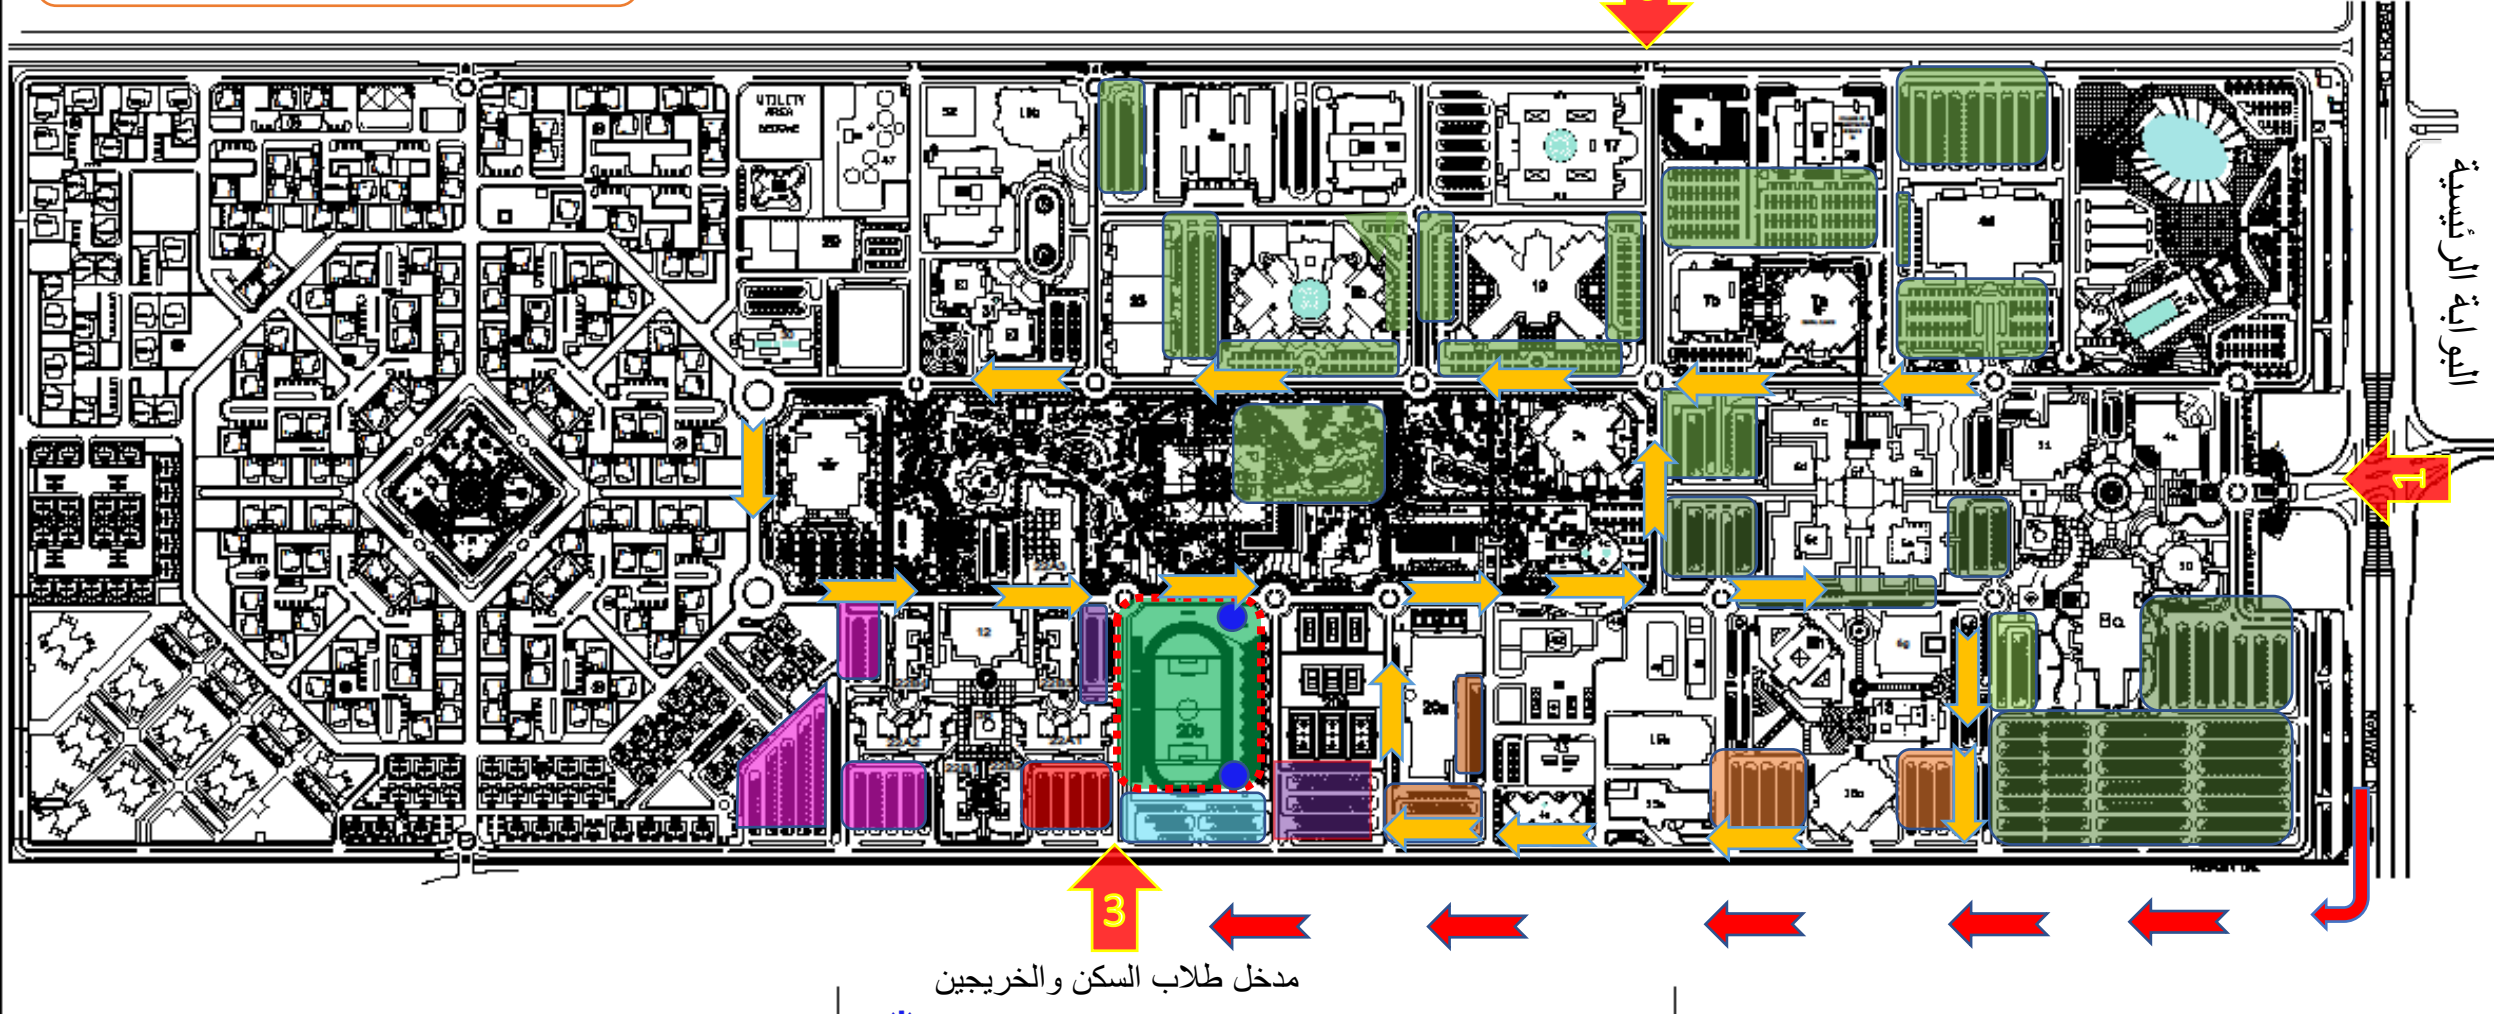

الإدارة العامة للامن

جامعة الإمام عبد الرحمن بن فيصل
IMAM ABDULRAHMAN BIN FAISAL UNIVERSITY

مدخل

البوابة الرئيسية

مدخل طلاب السكن والخريجين

3

- مسار الباصات
- نقطة سيارة الإسعاف
- موقع الحفل
- مواقف الموظفين
- مواقف الأمهات
- نقطة الشرطة وسيارة الدفاع المدني
- مواقف الخريجين
- مواقف أعضاء هيئة التدريس سيدات vip
- مواقف أصحاب الهمم