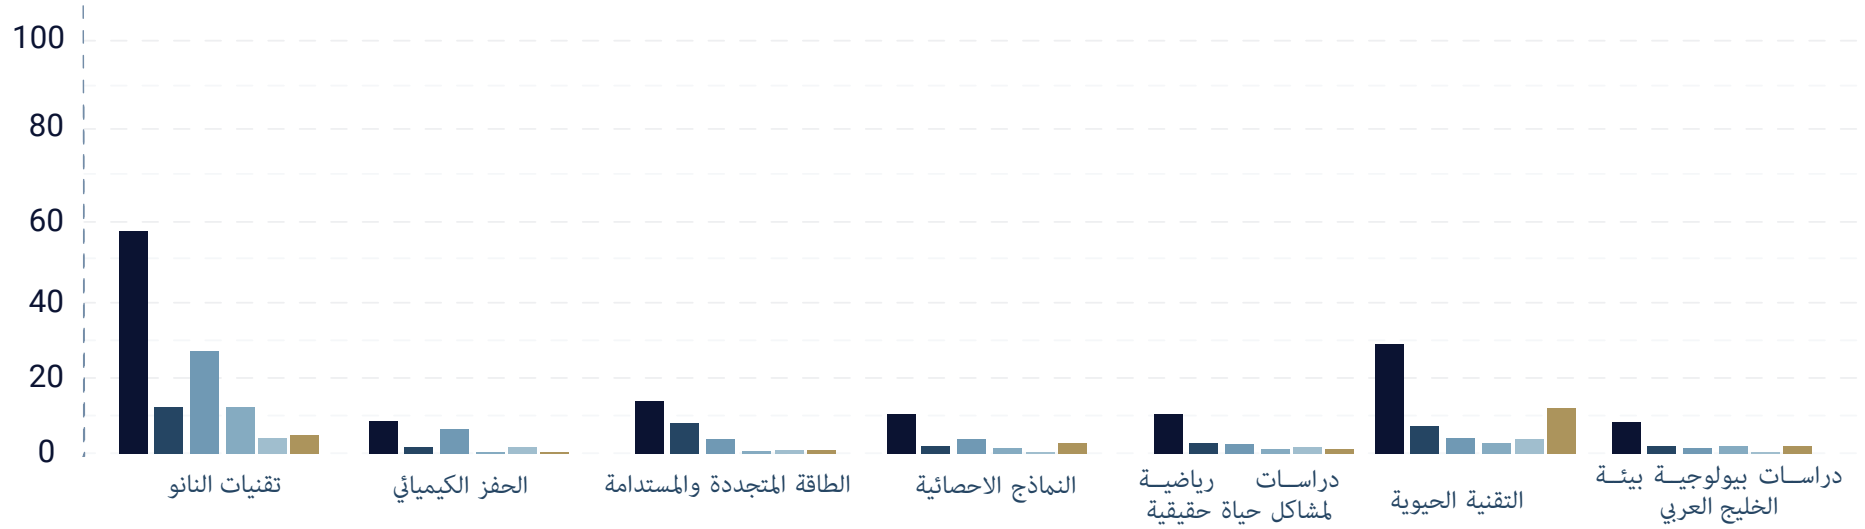

احصائيات منشورات مركز البحوث العلمية الأساسية و التطبيقية 2019

Total	57	8	13	10	10	29	7
Q1	11	1	7	1	3	6	2
Q2	28	6	4	5	3	4	1
Q3	11	0	0	1	1	3	2
Q4	3	1	1	0	2	4	0
Non	4	0	1	3	1	12	2