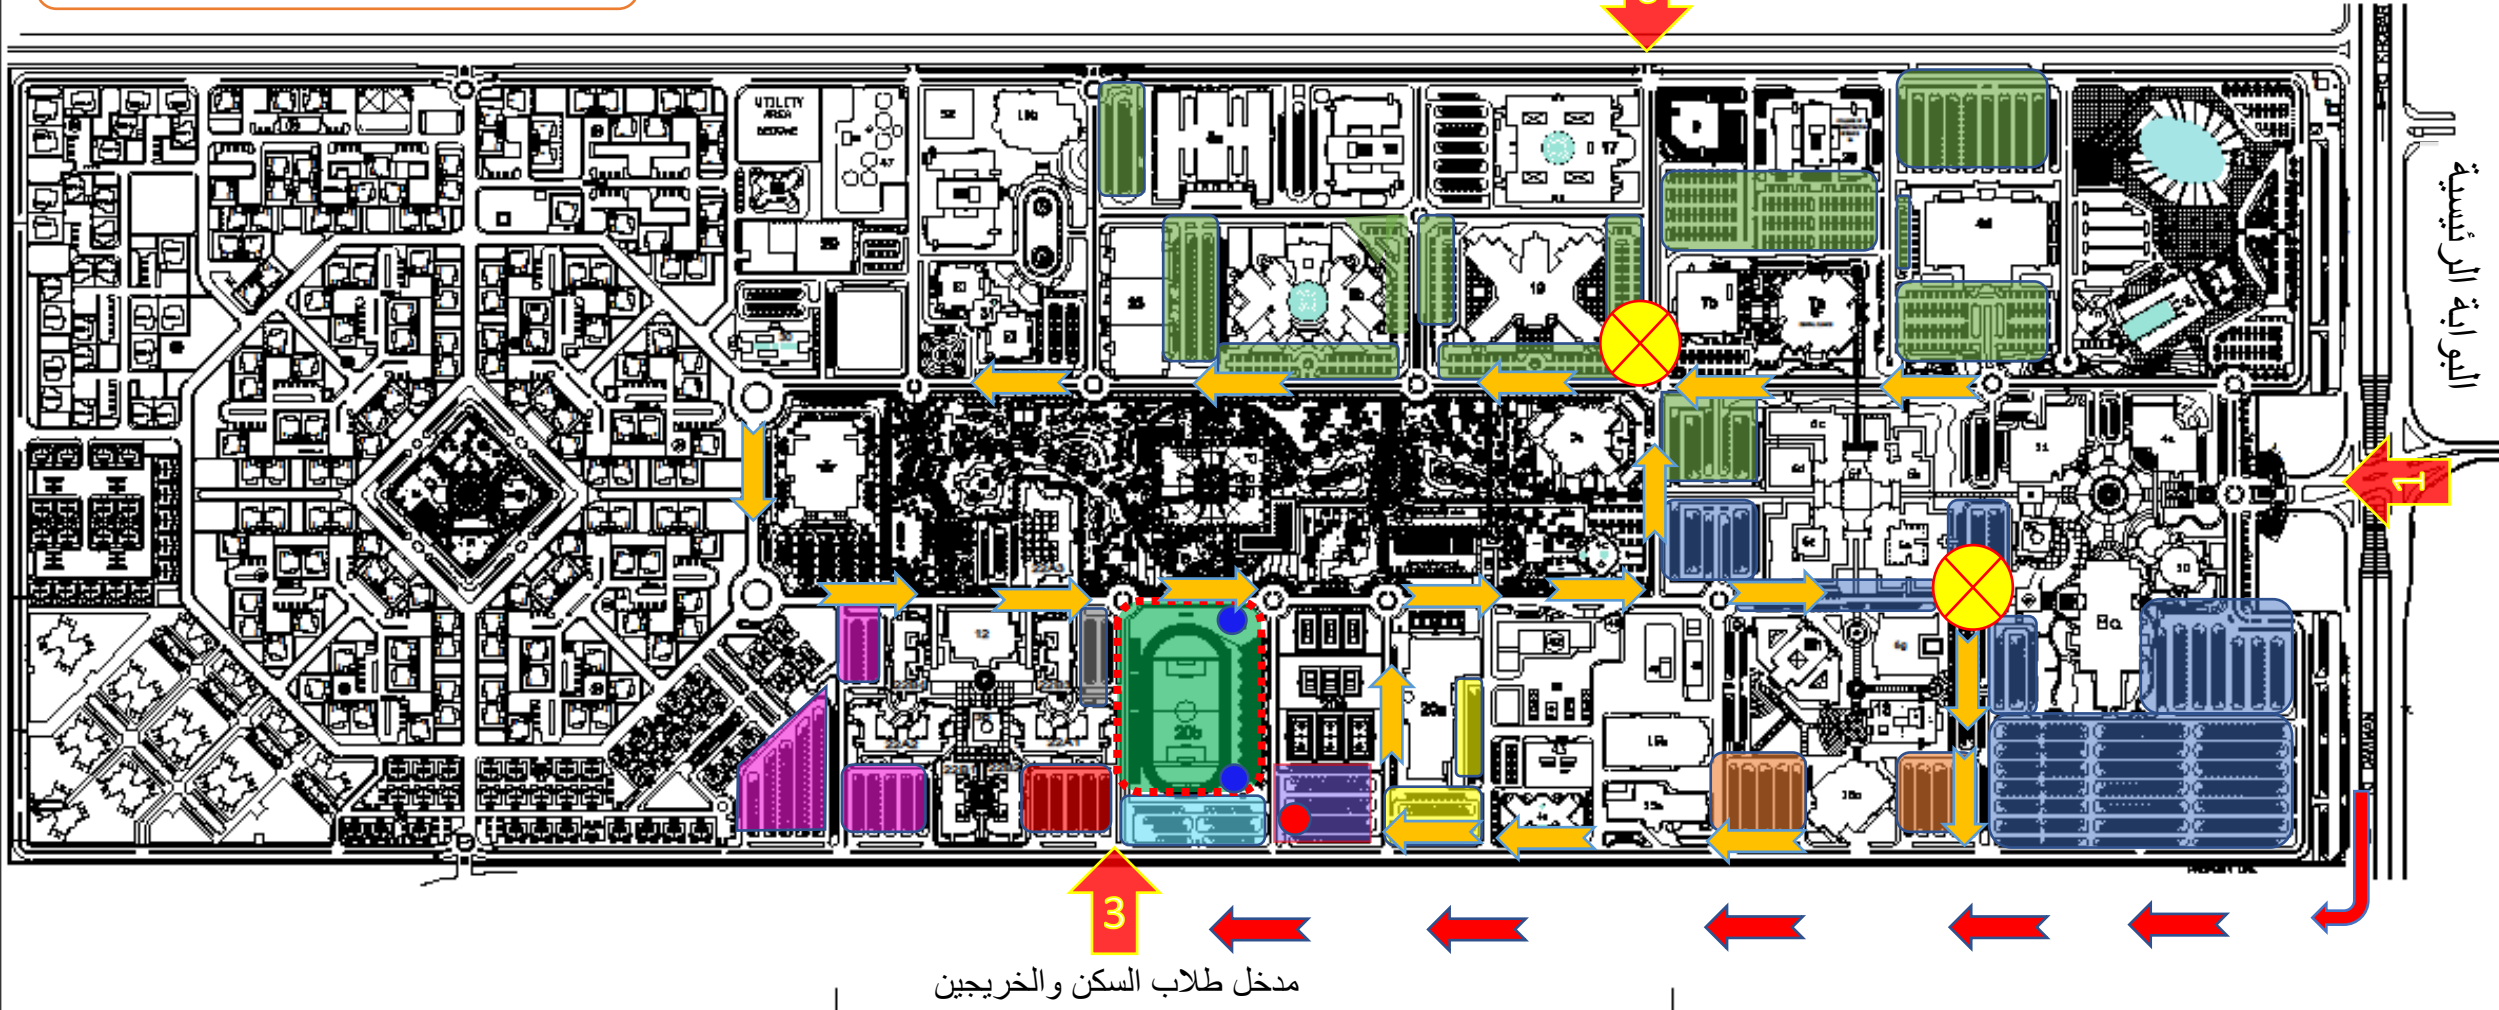

الإدارة العامة للامن

جامعة الإمام عبد الرحمن بن فيصل  
IMAM ABDULRAHMAN BIN FAISAL UNIVERSITY

مدخل

البوابة الرئيسية

مدخل طلاب السكن والخريجين

- |                 |  |                          |  |                |  |                         |  |               |  |
|-----------------|--|--------------------------|--|----------------|--|-------------------------|--|---------------|--|
| نقطة نقل الضيوف |  | نقطة سيارة الإسعاف       |  | موقع الحفل     |  | مواقف الموظفين          |  | مواقف الأمهات |  |
| مسار الباصات    |  | نقطة سيارة الدفاع المدني |  | مواقف الخريجين |  | مواقف كبار الشخصيات VIP |  | مواقف الضيوف  |  |