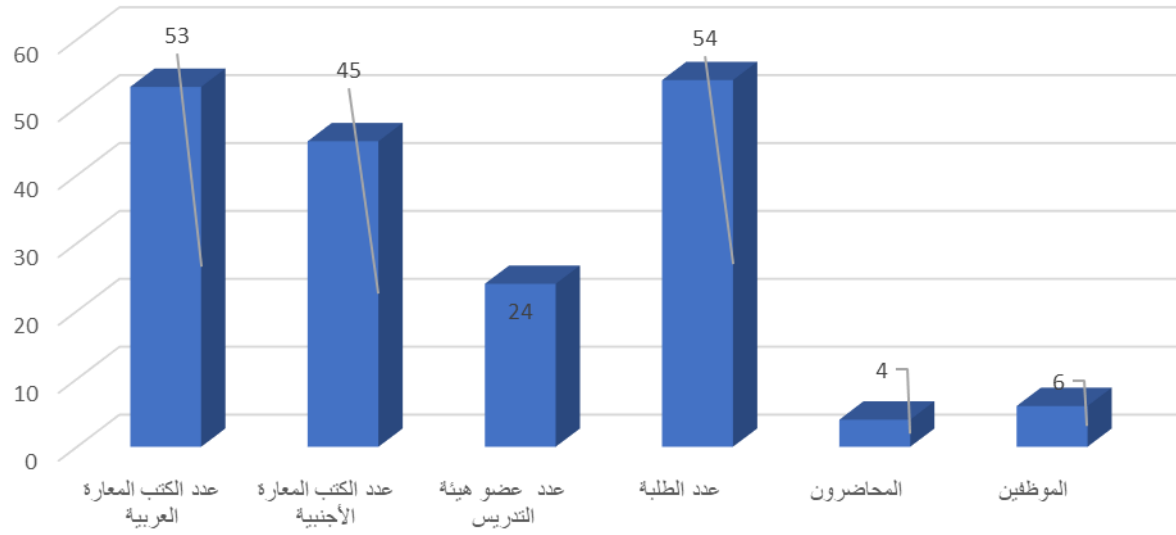

عدد مقتنيات قاعة التعلم والبحث الذاتي كلية العلوم والدراسات الإنسانية بالجبيل عام  
١٤٤٢ - ١٤٤٣ هـ

عدد الكتب المعارة - عدد المستعيرين عام ١٤٤٢ - ١٤٤٣ هـ

عدد الزائرات لقاعة التعلم والبحث الذاتي عام ١٤٤٢ - ١٤٤٣ هـ