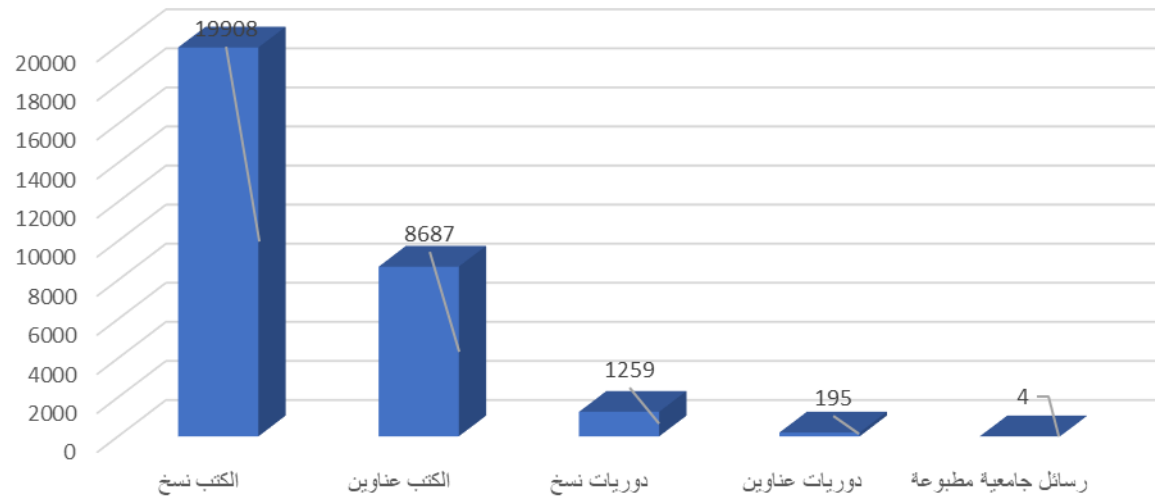

عدد مقتنيات قاعة التعلم والبحث الذاتي كلية العلوم والدراسات الإنسانية بالجبيل عام  
١٤٤٢ - ١٤٤٣ هـ

عدد الكتب المعارة - عدد المستعيرين عام ١٤٤٢ - ١٤٤٣ هـ

عدد الزائرات لقاعة التعلم والبحث الذاتي عام ١٤٤٢ - ١٤٤٣ هـ