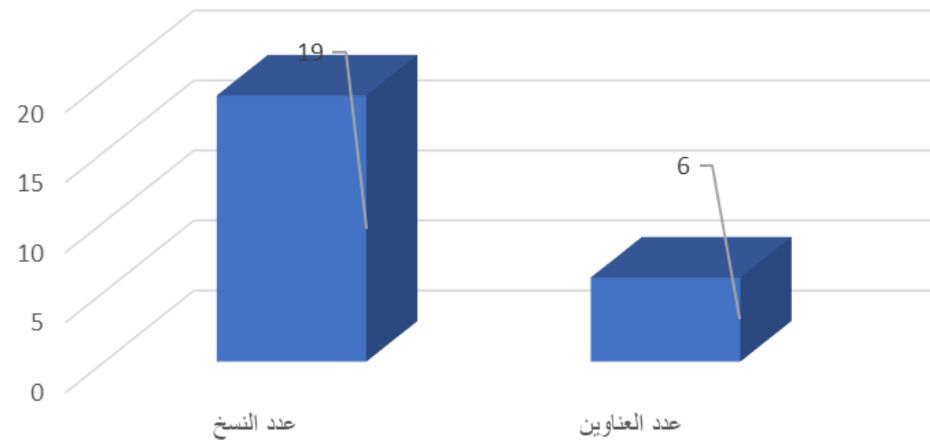

عدد الكتب والنسخ التي زودت بها قاعة التعلم والبحث الذاتي عام
١٤٤٢ - ١٤٤٣ هـ