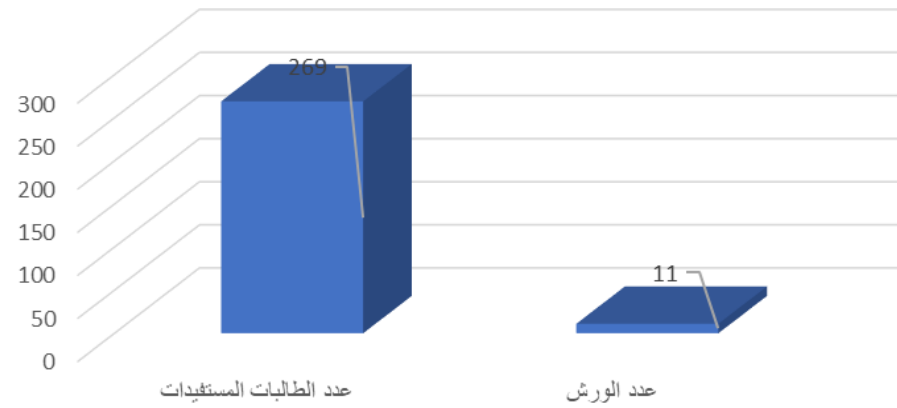

جولة - ورشة عمل عن قواعد المعلومات الإلكترونية والفهرس
الإلكتروني لعام ١٤٤٢ - ١٤٤٣ هـ