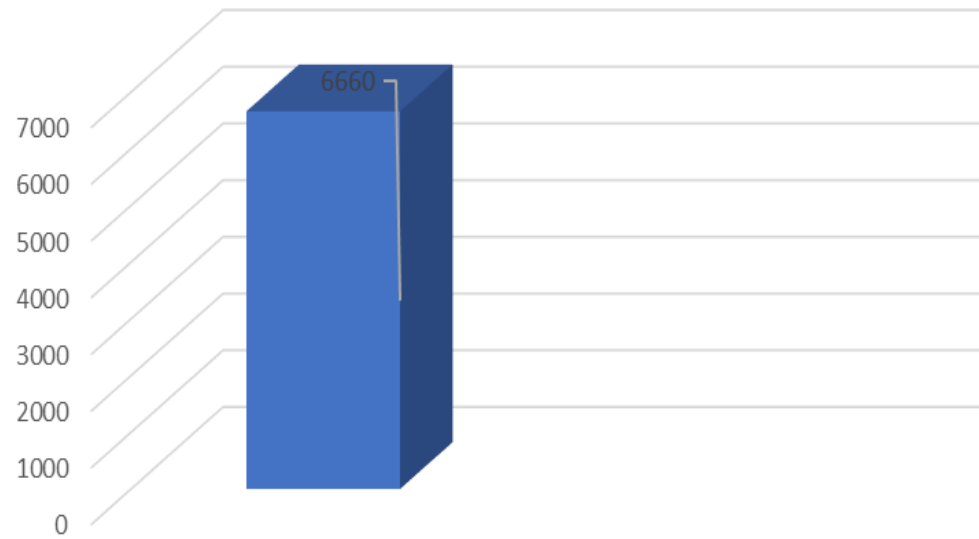

عدد مقتنيات قاعة التعلم والبحث الذاتي كلية العلوم والدراسات الإنسانية بالجبيل عام  
١٤٤٢ - ١٤٤٣ هـ

عدد الكتب المعارة - عدد المستعيرين عام ١٤٤٢ - ١٤٤٣ هـ

عدد الزائرات لقاعة التعلم والبحث الذاتي عام ١٤٤٢ - ١٤٤٣ هـ